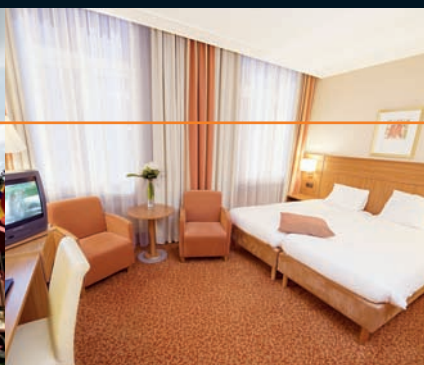

Hotelfaciliteiten	Service
15 vergaderruimten	24-uurs receptieservice
11 Comfortabele eenpersoonskamers	Roomservice
36 Comfortabele tweepersoonskamers	Capaciteit tot 220 personen voor diner en events
9 Executive kamers	De Bilderberg Service Partner
1 Royal Suite	Coffeecorner voor uw meeting
Grand Café	Het Bilderberg Lunchpakket
Restaurant W	Moderne AV-middelen incl. arrangement
Terras	Wireless Internet
Stadstuin	Wasservice

CULINAIR

Restaurant W biedt u als gast de mogelijkheid om te genieten van de creativiteit van onze keuken. Restaurant W kent naast de traditionele lunch ook ons 'All Day Dining concept'. All Day Dining biedt u de mogelijkheid om op ieder moment van de dag te dineren. Zo kunt u ook 's middags genieten van een mooi stuk vis of vlees.

OMGEVING

Bilderberg Grand Hotel Wijntjes is de perfecte uitvalsbasis voor liefhebbers van natuur en cultuur. Glinsterende meren, uitgestrekte bossen en prachtige landerijen. Een weergalozende ontdekkingsreis op de fiets of te voet. Talrijke winkels, bruisende uitgaansgelegenheden en gezellige bars en restaurants liggen op loopafstand. De monumentale binnenstad van Zwolle is uw bezoek meer dan waard.

BILDERBERG