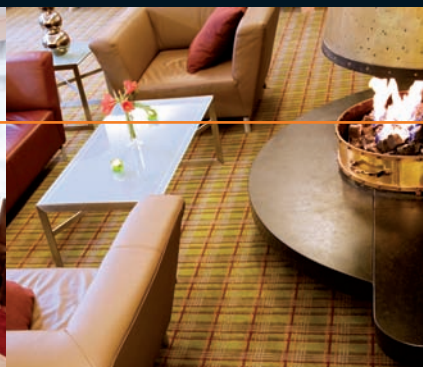

Hotelfaciliteiten	Service
18 vergaderzalen	24-uurs receptieservice
7 discussieruimtes	Roomservice
85 tweepersoonskamers	Airconditioning
6 eenpersoonskamers	De Bilderberg Service Partner
6 Deluxe kamers	Coffeecorners voor uw meeting
5 Suites	Moderne AV-middelen
A la carte restaurant	Bilderberg Lunchbuffet
Grand Café	350 gratis parkeerplaatsen op eigen terrein
Lounge	Shuttle service van en naar NS station Putten
Business corner	Wireless Internet
Fitnessfaciliteiten	
Zwembad met sauna en solarium	
Tennis- en squashbaan	

CULINAIR

Een dagje Veluwe is bijzonder goed voor de lekkere trek. In het Frans georiënteerde restaurant geniet u van een heerlijk diner. Het moment om samen te ontspannen en de dag de revue te laten passeren. Voor specialiteiten geïnspireerd op streekgerechten van de Veluwe, kunt u terecht in ons Grand Café.

OMGEVING

Hotel 't Speulderbos is gelegen op een van de mooiste plekken van de Veluwe, net buiten het dorp Garderen en omgeven door veel groen en prachtige bossen. Ondanks de rustige ligging is het sfeervolle Garderen goed en snel te bereiken vanaf de snelweg of met openbaar vervoer.

BILDERBERG