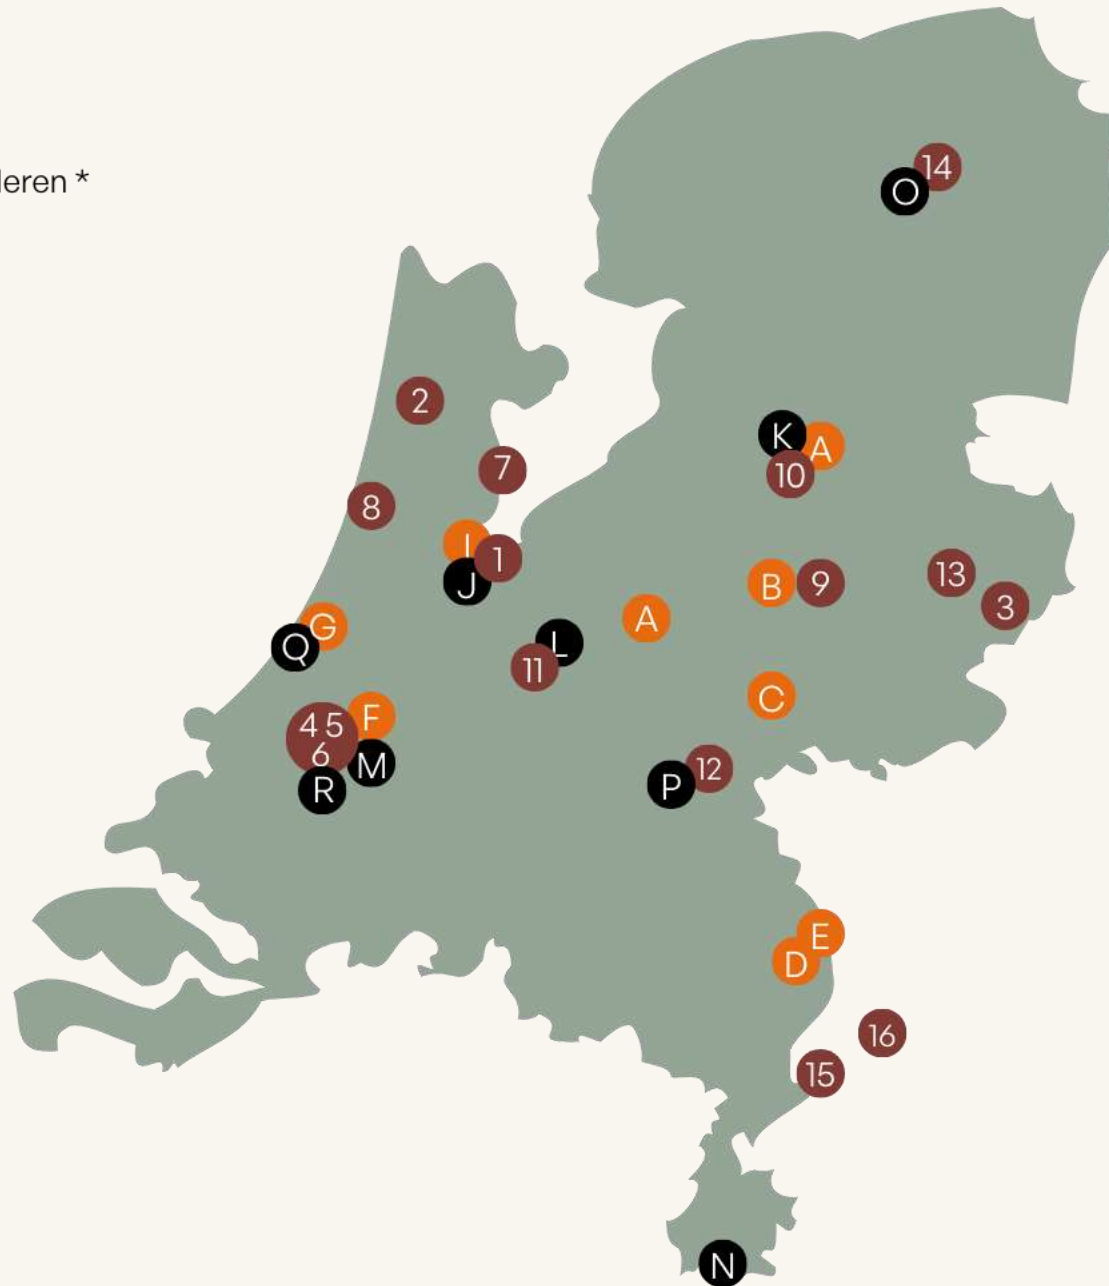

Welcome!

Bilderberg Hotels

- A. Résidence Groot Heideborgh in Garderen *
- B. Hotel De Keizerskroon in Apeldoorn *
- C. Hotel De Bilderberg in Oosterbeek *
- D. Château Holtmühle in Tegelen *
- E. Hotel De Bovenste Molen in Venlo *
- F. Parkhotel Rotterdam
- G. Europa Hotel Scheveningen
- H. Grand Hotel Wientjes in Zwolle
- I. Garden Hotel Amsterdam

Event Hotels

- J. Mercure Amsterdam West
- K. Mercure Hotel Zwolle
- L. Ibis Utrecht
- M. Novotel Rotterdam-Schiedam
- N. Novotel Maastricht
- O. Mercure Groningen
- P. Mercure Nijmegen
- Q. Ibis Styles Scheveningen
- R. Ibis Vlaardingen