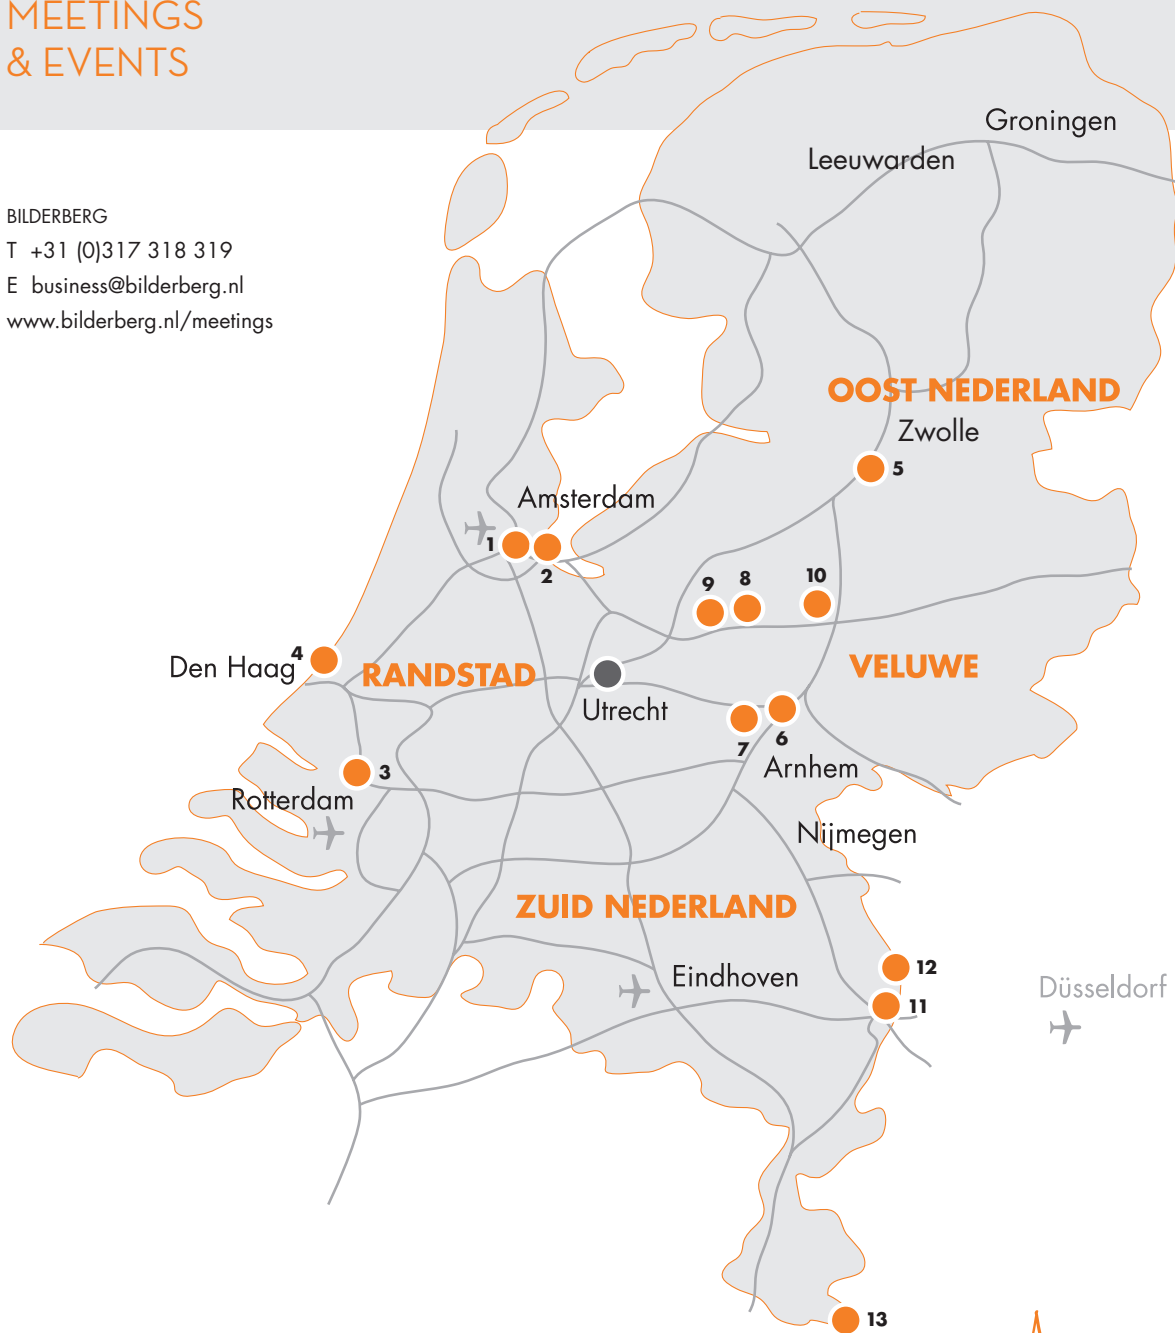

BILDERBERG CHÂTEAU HOLTMÜHLE

Kasteellaan 10
5932 AG Tegelen
T +31 (0)77 373 88 00
E holmuehle@bilderberg.nl

BILDERBERG HOTEL DE BOVENSTE MOLEN

Bovenste Molenweg 12
5912 TV Venlo
T +31 (0)77 359 14 14
E bovenstemolen@bilderberg.nl

BILDERBERG KASTEEL VAALS BROEK

Vaalsbroek 1
6291 NH Vaals
T +31 (0)43 308 93 08
E vaalsbroek@bilderberg.nl

ANZAHL DER TAGUNGSRÄUME	2	16	25	6	9	6	22
ANZAHL GRUPPENRÄUME	-	-	7	3	-	2	-
ANZAHL DER PARKPLÄTZE	200	180	250	100	70	75	350
FLUGHAFEN	Schiphol 100 km	Schiphol 83 km	Schiphol 85 km	Schiphol 99 km	Düsseldorf 65 km	Weeze 38 km	Düsseldorf 105 km
AUTOBAHN	A50/A12 5 km	A1 1 km	A1 4 km	A1/A50 3 km	A73 1 km	A67/A73 2 km	A2/A76/A79 11 km
BAHNHOF	Arnhem 11 km	Putten 14 km	Putten 11 km	Apeldoorn 3 km	Tegelen 2 km	Venlo 2 km	Heerlen 19 km
HOTELZIMMER	-	85	102	94	66	82	130
KONFERENZ	44	150	175	150	48	45	170
THEATER	100	300	375	235	120	90	350
U-AUSSEN	26	60	55	88	40	30	80
DINER	120	260	400	200	100	110	250
KARREE	32	70	60	110	44	34	100
CABARET	80	220	160	170	70	70	240
EVENTS	200	250	750	295	220	300	650

MEETINGS & EVENTS

BILDERBERG
T +31 (0)317 318 319
E business@bilderberg.nl
www.bilderberg.nl/meetings

NAME HOTEL	STANDORT	ABSTAND BIS UTRECHT
1 GARDEN HOTEL	Amsterdam	42 km
2 HOTEL JAN LUYKEN	Amsterdam	43 km
3 PARKHOTEL ROTTERDAM	Rotterdam	64 km
4 EUROPA HOTEL	Den Haag	72 km
5 GRAND HOTEL WIENTJES	Zwolle	90 km
6 HOTEL DE BILDERBERG	Oosterbeek	61 km
7 KASTEEL DOORWERTH	Doorwerth	67 km
8 RÉSIDENCE GROOT HEIDEBORGH	Garderen	49 km
9 HOTEL 'T SPEULDERBOS	Garderen	52 km
10 HOTEL DE KEIZERSKROON	Apeldoorn	67 km
11 CHÂTEAU HOLTMÜHLE	Tegelen	150 km
12 HOTEL DE BOVENSTE MOLEN	Venlo	150 km
13 KASTEEL VAALSBROEK	Vaals	197 km