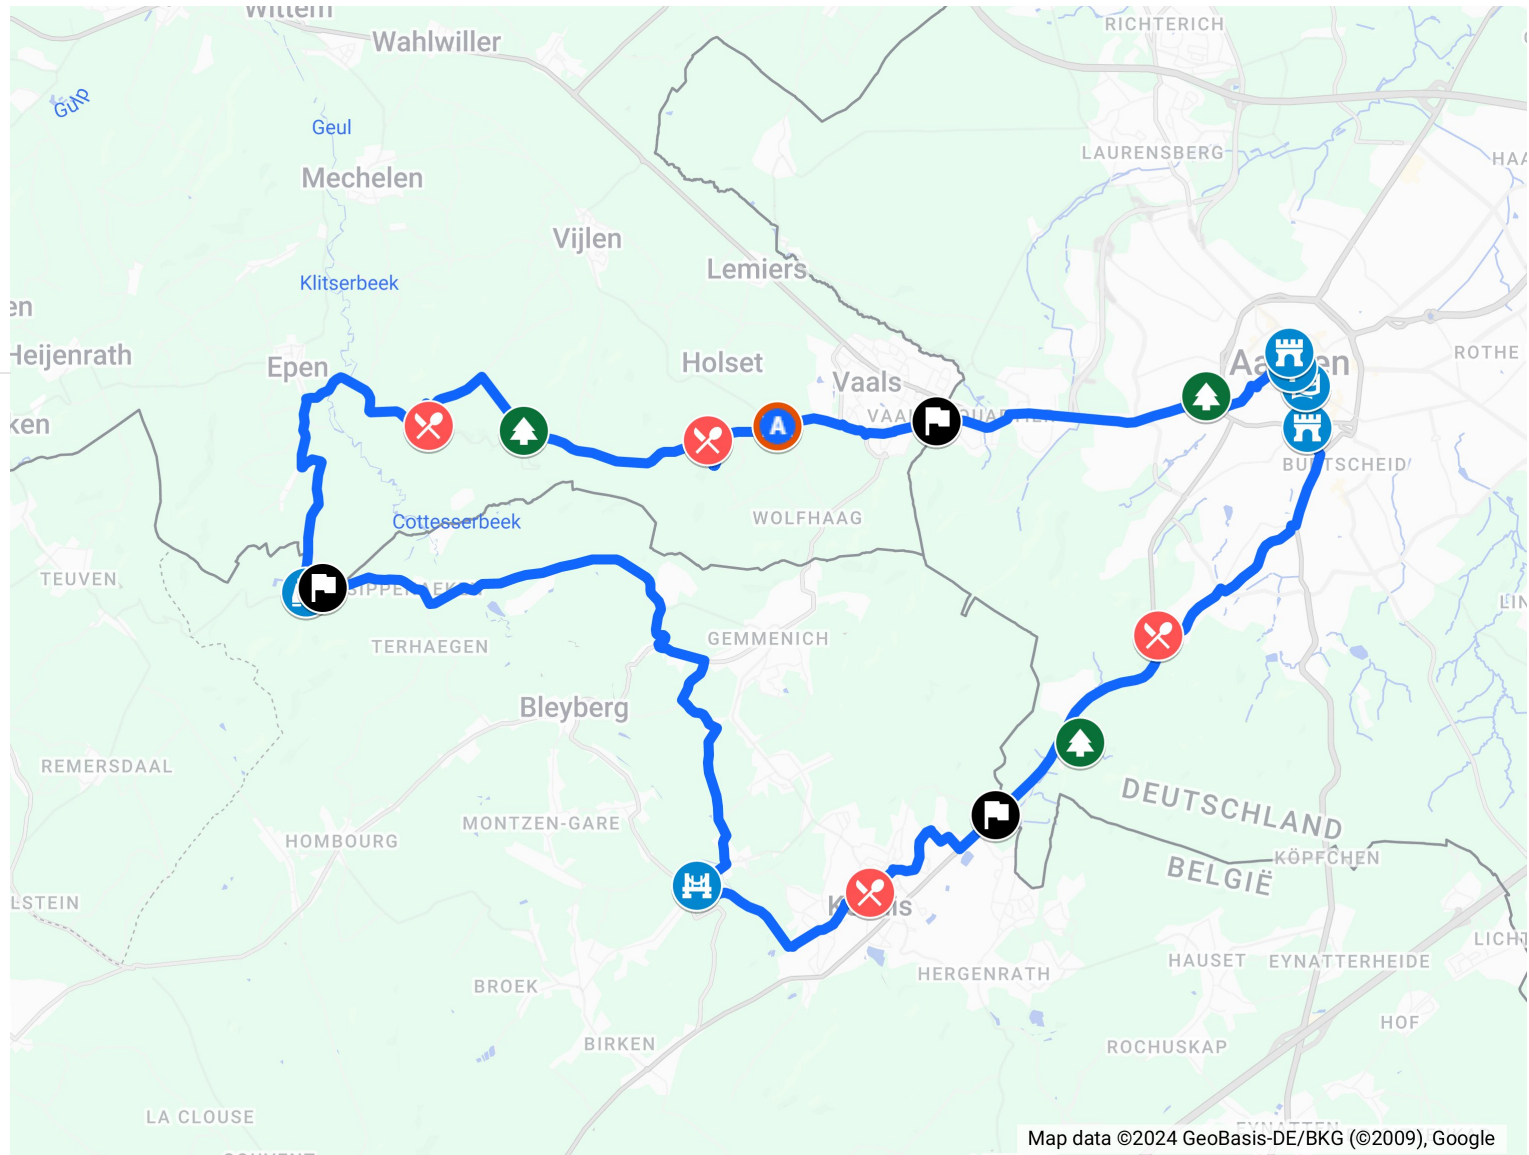

Fietsroute

Drielandenroute

Vaals, Vaalsbroek, 6291 NH
Lemiers, Nederlande

Vaals, Vaalsbroek, 6291 NH
Lemiers, Nederlande

Ziele

Kasteel Vaalsbroek

Grens NL/DE

Westerpark

Markt Rathaus

Aachener Dom

Theater

Marchiertor

Waldschänke

Map data ©2024 GeoBasis-DE/BKG (©2009), Google

Aachener Wald

Viaduc de Moresnet

Fritüre Central

Grens DE/BE

Grens BE/NL

Zuidelijkste Punt van NL

De Buitenlust

Vijlenerbos

Brasserie Lodge
