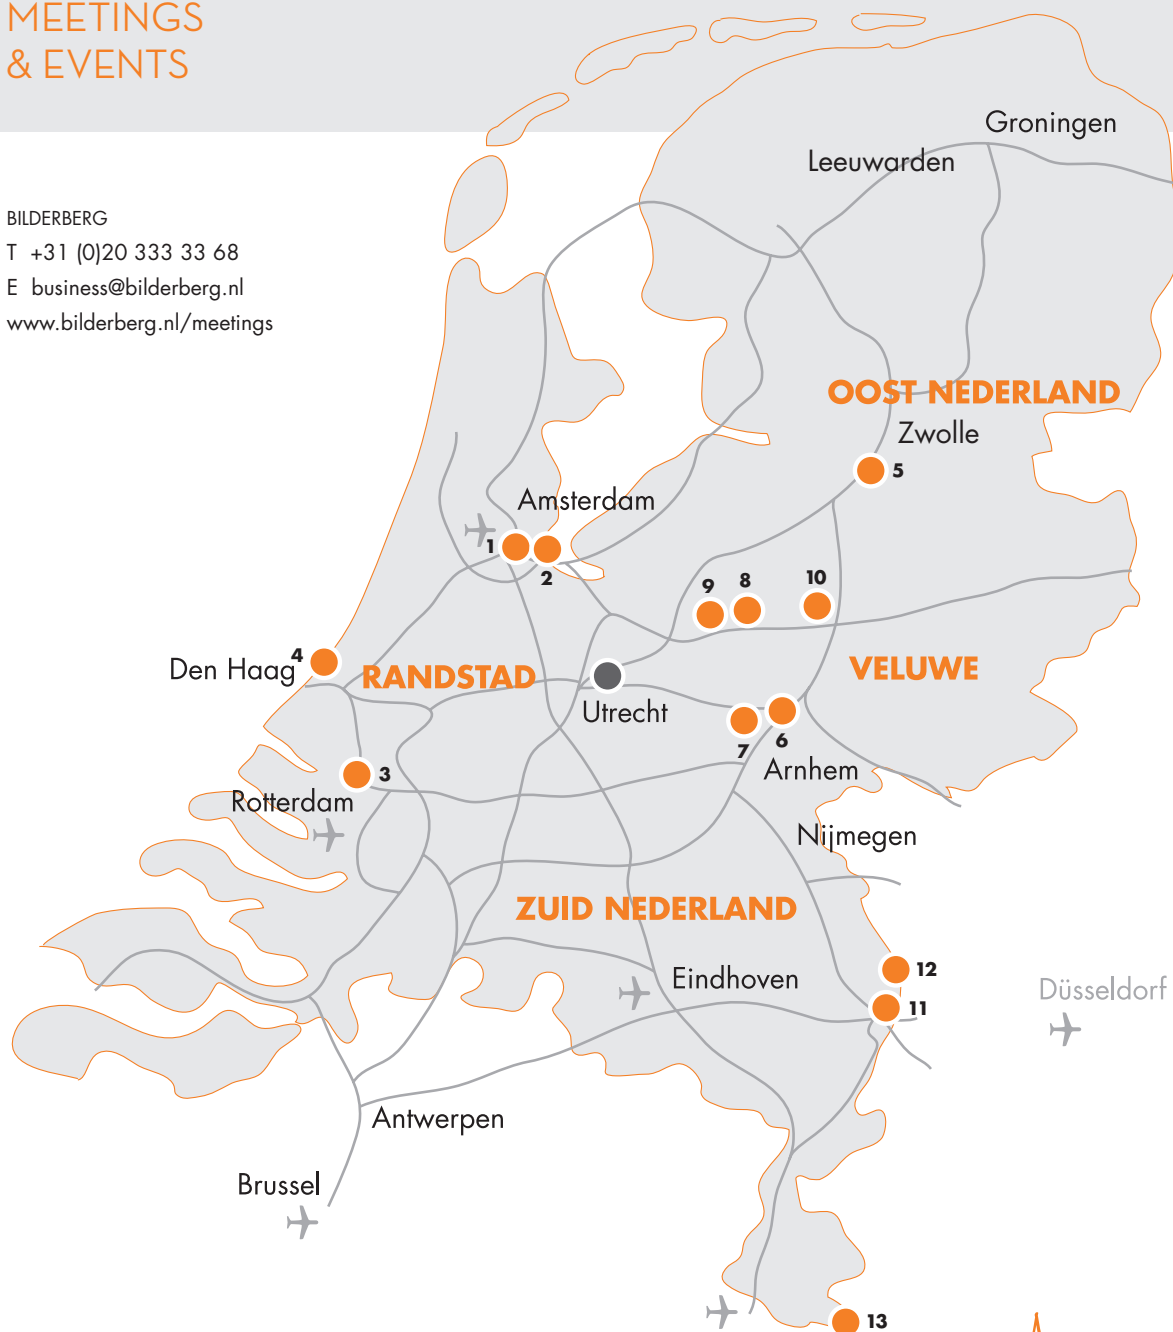

MEETINGS & EVENTS

BILDERBERG
T +31 (0)20 333 33 68
E business@bilderberg.nl
www.bilderberg.nl/meetings

NAAM HOTEL	PLAATS	AFSTAND TOT UTRECHT
1 GARDEN HOTEL	Amsterdam	42 km
2 HOTEL JAN LUYKEN	Amsterdam	43 km
3 PARKHOTEL ROTTERDAM	Rotterdam	64 km
4 EUROPA HOTEL	Den Haag	72 km
5 GRAND HOTEL WIENTJES	Zwolle	90 km
6 HOTEL DE BILDERBERG	Oosterbeek	61 km
7 KASTEEL DOORWERTH	Doorwerth	67 km
8 RÉSIDENCE GROOT HEIDEBORGH	Garderen	49 km
9 HOTEL 'T SPEULDERBOS	Garderen	52 km
10 HOTEL DE KEIZERSKROON	Apeldoorn	67 km
11 CHÂTEAU HOLTMÜHLE	Tegelen	150 km
12 HOTEL DE BOVENSTE MOLEN	Venlo	150 km
13 KASTEEL VAALSBROEK	Vaals	197 km
14 BELLEVUE HOTEL DRESDEN	Dresden (Dld)	720 km