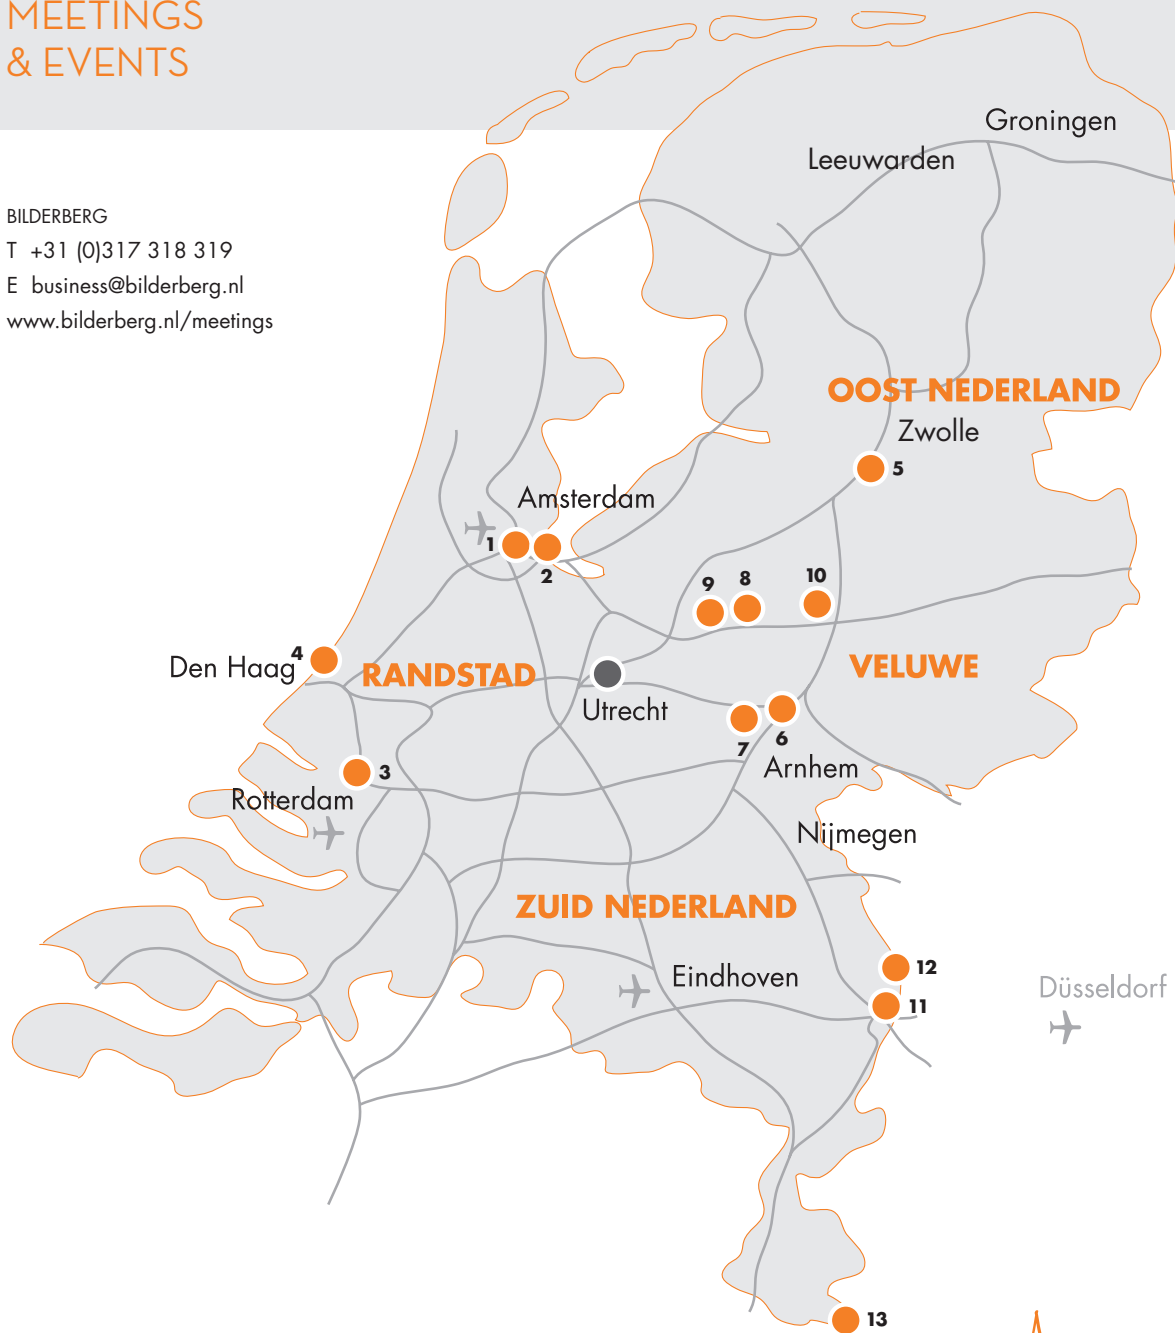

BILDERBERG CHÂTEAU HOLTMÜHLE

Kasteellaan 10
5932 AG Tegelen
T +31 (0)77 373 88 00
E holmuehle@bilderberg.nl

BILDERBERG HOTEL DE BOVENSTE MOLEN

Bovenste Molenweg 12
5912 TV Venlo
T +31 (0)77 359 14 14
E bovenstemolen@bilderberg.nl

MEETINGS & EVENTS

BILDERBERG
T +31 (0)317 318 319
E business@bilderberg.nl
www.bilderberg.nl/meetings

NAAM HOTEL	PLAATS	AFSTAND TOT UTRECHT
1 GARDEN HOTEL	Amsterdam	42 km
2 HOTEL JAN LUYKEN	Amsterdam	43 km
3 PARKHOTEL ROTTERDAM	Rotterdam	64 km
4 EUROPA HOTEL	Den Haag	72 km
5 GRAND HOTEL WIENTJES	Zwolle	90 km
6 HOTEL DE BILDERBERG	Oosterbeek	61 km
7 KASTEEL DOORWERTH	Doorwerth	67 km
8 RÉSIDENCE GROOT HEIDEBORGH	Garderen	49 km
9 HOTEL 'T SPEULDERBOS	Garderen	52 km
10 HOTEL DE KEIZERSKROON	Apeldoorn	67 km
11 CHÂTEAU HOLTMÜHLE	Tegelen	150 km
12 HOTEL DE BOVENSTE MOLEN	Venlo	150 km
13 KASTEEL VAALSBROEK	Vaals	197 km