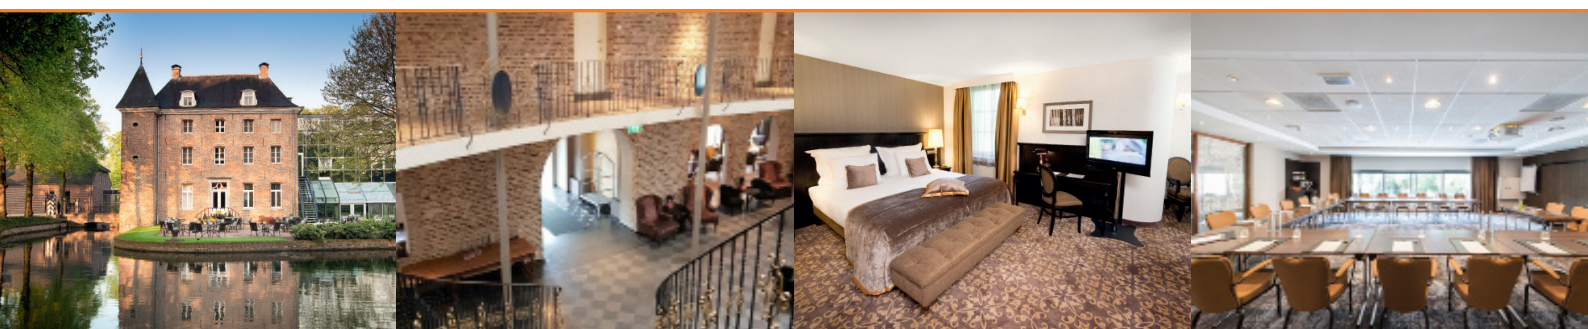

FACTSHEET - MEETINGS OP AFSTAND

Bilderberg Château Holtmühle - Tegelen

VERGADERRUIMTE	M²	HOOGTE M	WIFI	DAGLICHT	SCHOOL*	THEATER*	U-VORM*	DINER*	CARRE*	CABARET*	KRING*
Elisabeth v. Tegelen Salon	24	3,2	ja	ja	-	-	-	4	4	-	-
Hundt zaal	30	2,8	ja	ja	8	8	8	-	8	-	8
Metternich I	30	2,8	ja	ja	-	-	-	-	-	-	-
Metternich II	30	2,8	ja	ja	8	8	8	-	8	-	8
Metternich III	30	2,8	ja	nee	8	8	8	-	8	-	8
Metternich IV	30	2,8	ja	ja	-	-	-	-	-	-	-
Metternich 1+2	70	2,8	ja	ja	-	-	-	-	-	-	-
Metternich III+IV	70	2,8	ja	ja	-	-	-	-	-	-	-
Glasenapp 1	67	2,5	ja	ja	17	23	15	-	16	17	16
Glasenapp 2	67	2,5	ja	ja	17	23	15	-	16	17	16
Glasenapp 1+2	145	2,5	ja	ja	34	50	30	-	32	34	30
Alde Heerlickeijt	140	3,2	ja	ja	-	-	-	28	-	-	-

* maximaal aantal personen

Kasteellaan 10 5932 AG Tegelen T 077 373 88 00 www.bilderberg.nl