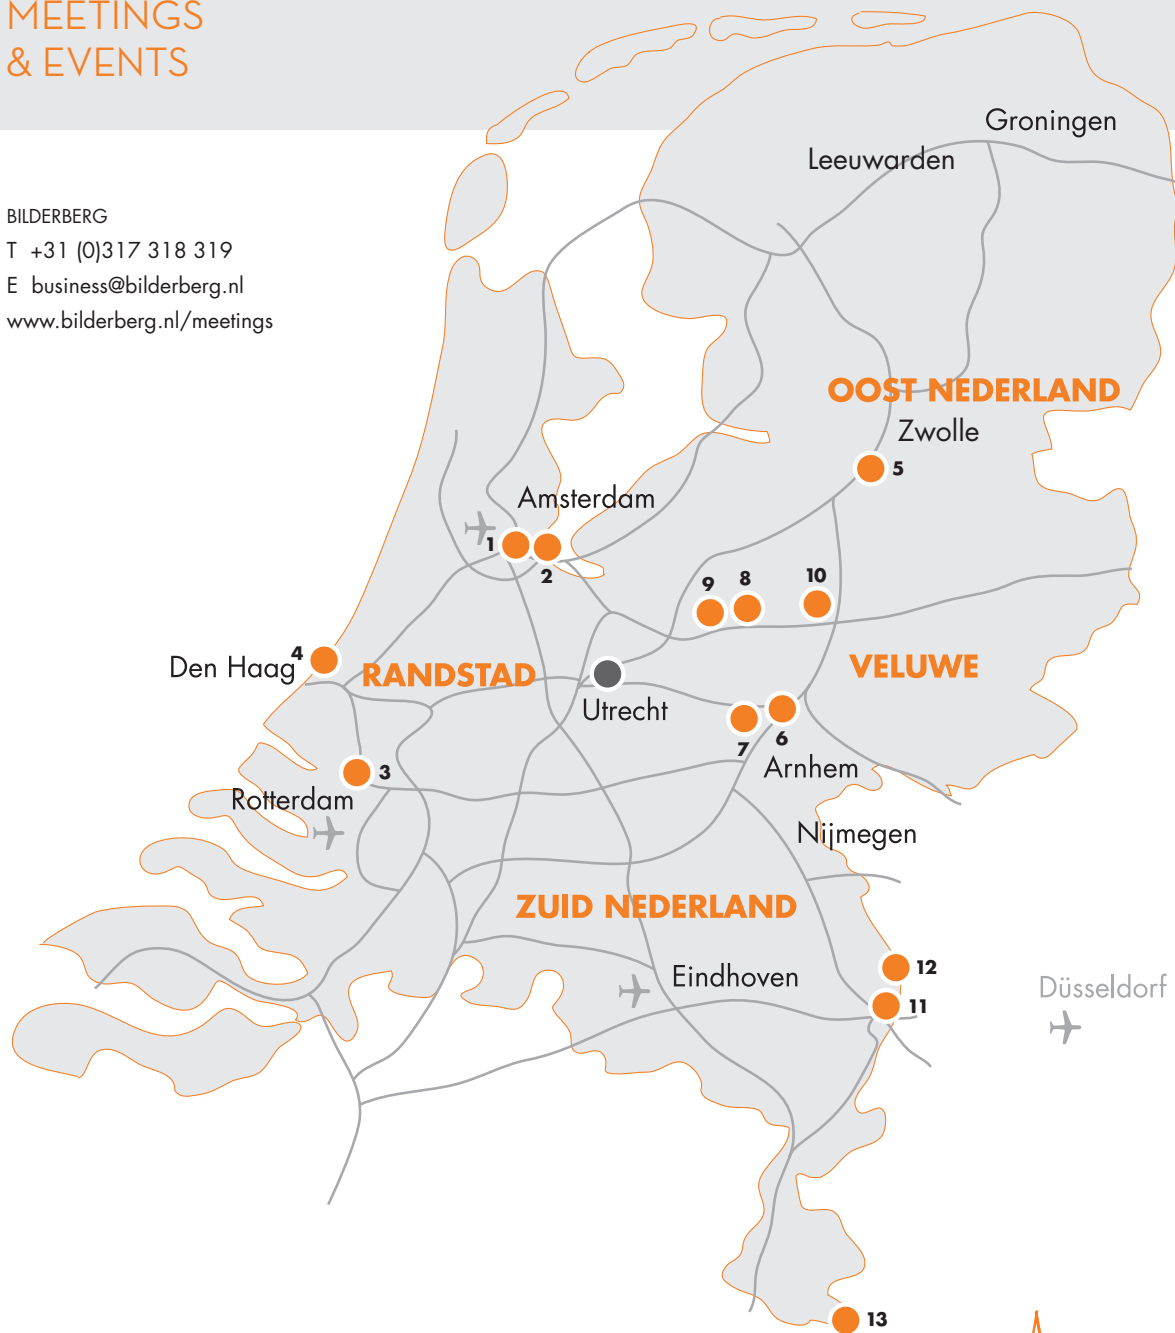

## BILDERBERG HOTEL DE BOVENSTE MOLEN

Bovenste Molenweg 12  
5912 TV Venlo  
T +31 (0)77 359 14 14  
E bovenstemolen@bilderberg.nl

# MEETINGS & EVENTS

BILDERBERG  
 T +31 (0)317 318 319  
 E [business@bilderberg.nl](mailto:business@bilderberg.nl)  
[www.bilderberg.nl/meetings](http://www.bilderberg.nl/meetings)

NAME HOTEL	LOCATION	DISTANCE TO UTRECHT
1 GARDEN HOTEL	Amsterdam	42 km
2 HOTEL JAN LUYKEN	Amsterdam	43 km
3 PARKHOTEL ROTTERDAM	Rotterdam	64 km
4 EUROPA HOTEL	Den Haag	72 km
5 GRAND HOTEL WIENTJES	Zwolle	90 km
6 HOTEL DE BILDERBERG	Oosterbeek	61 km
7 KASTEEL DOORWERTH	Doorwerth	67 km
8 RÉSIDENCE GROOT HEIDEBORGH	Garderen	49 km
9 HOTEL 'T SPEULDERBOS	Garderen	52 km
10 HOTEL DE KEIZERSKROON	Apeldoorn	67 km
11 CHÂTEAU HOLTMÜHLE	Tegelen	150 km
12 HOTEL DE BOVENSTE MOLEN	Venlo	150 km
13 KASTEEL VAALSBROEK	Vaals	197 km