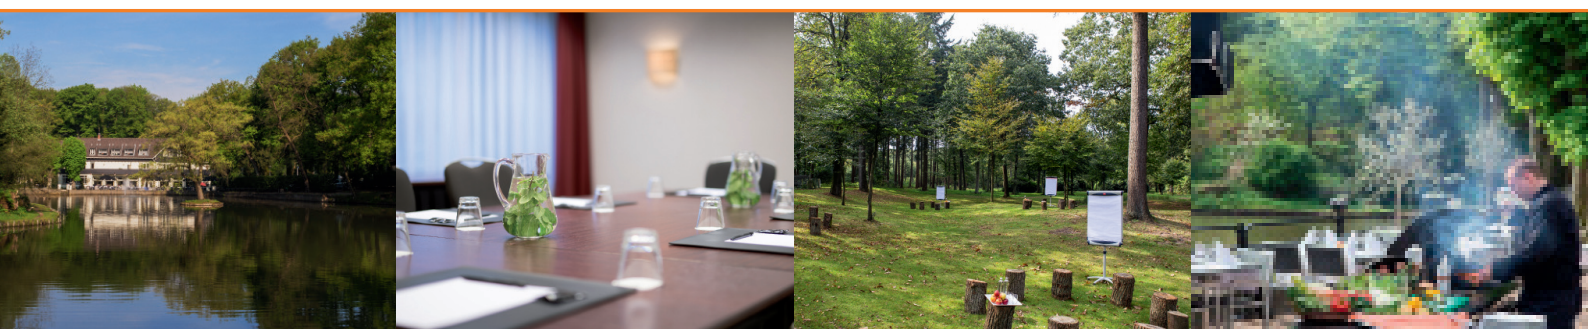

Bovenste Molenweg 12 5912 TV Venlo T 077 359 14 14 www.bilderberg.nl