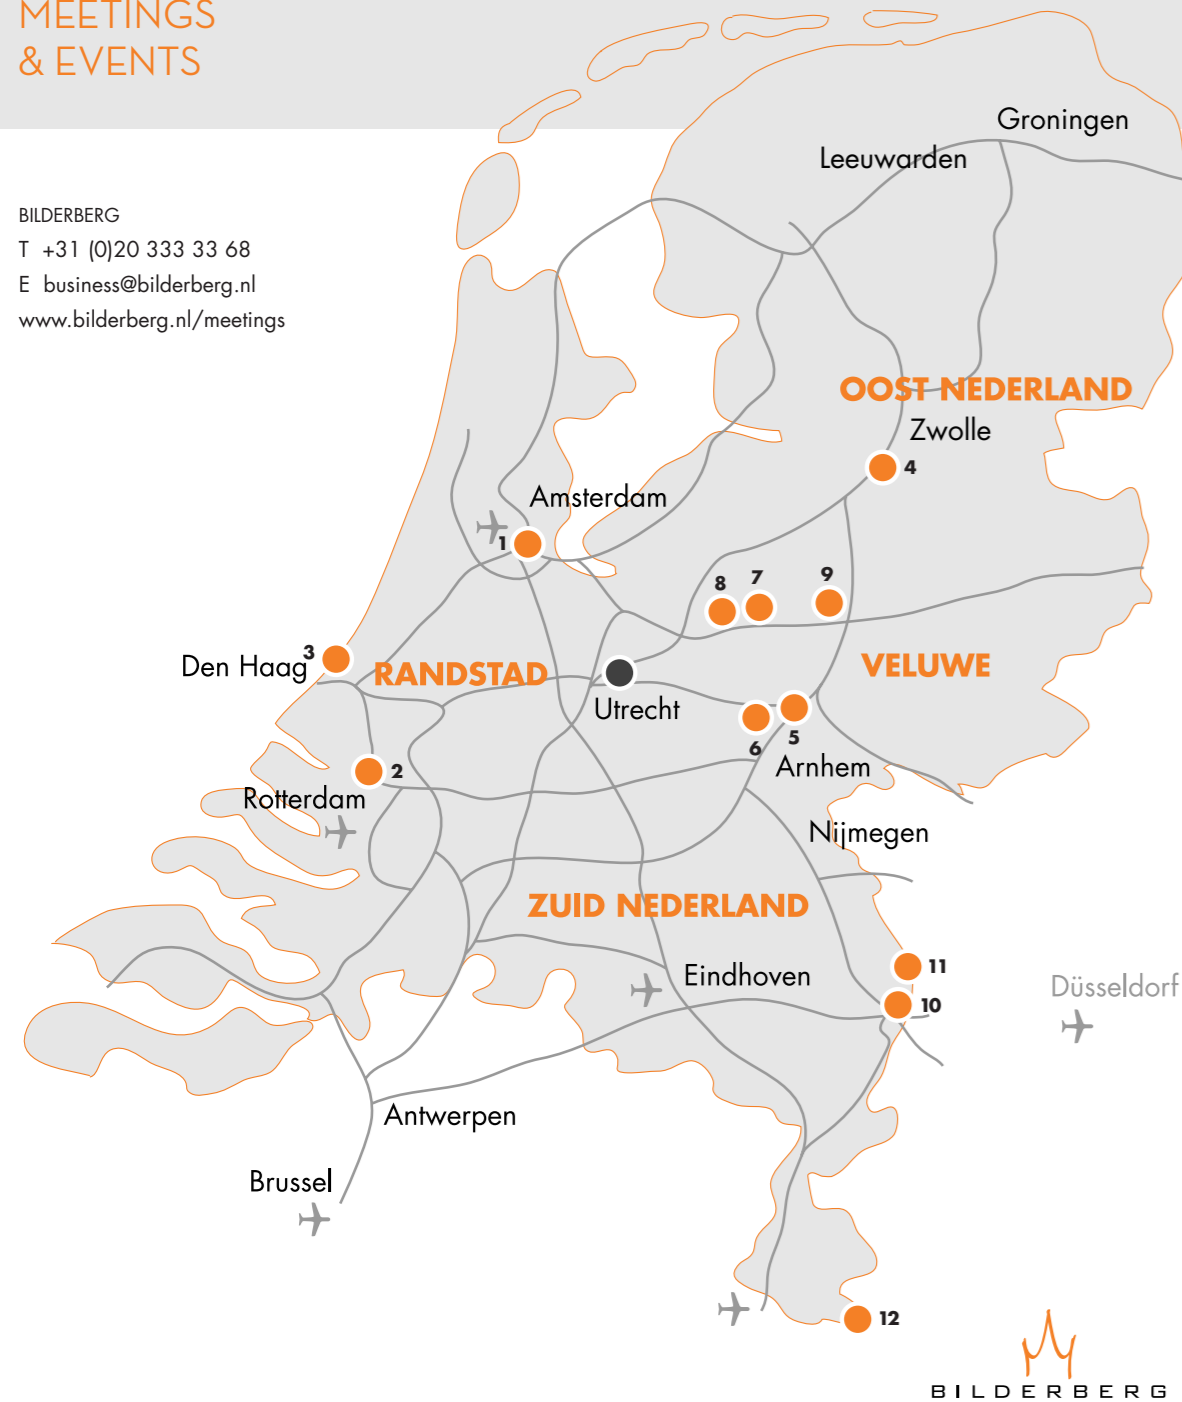

## MEETINGS & EVENTS

BILDERBERG  
T +31 (0)20 333 33 68  
E [business@bilderberg.nl](mailto:business@bilderberg.nl)  
[www.bilderberg.nl/meetings](http://www.bilderberg.nl/meetings)

NAAM HOTEL	PLAATS	AFSTAND TOT UTRECHT
1 GARDEN HOTEL	Amsterdam	42 km
2 PARKHOTEL ROTTERDAM	Rotterdam	64 km
3 EUROPA HOTEL	Den Haag	72 km
4 GRAND HOTEL WIENTJES	Zwolle	90 km
5 HOTEL DE BILDERBERG	Oosterbeek	61 km
6 KASTEEL DOORWERTH	Doorwerth	67 km
7 RÉSIDENCE GROOT HEIDEBORGH	Garderen	49 km
8 HOTEL 'T SPEULDERBOS	Garderen	52 km
9 HOTEL DE KEIZERSKROON	Apeldoorn	67 km
10 CHÂTEAU HOLTMÜHLE	Tegelen	150 km
11 HOTEL DE BOVENSTE MOLEN	Venlo	150 km
12 KASTEEL VAALSBROEK	Vaals	197 km
13 BELLEVUE HOTEL DRESDEN	Dresden (Dld)	720 km