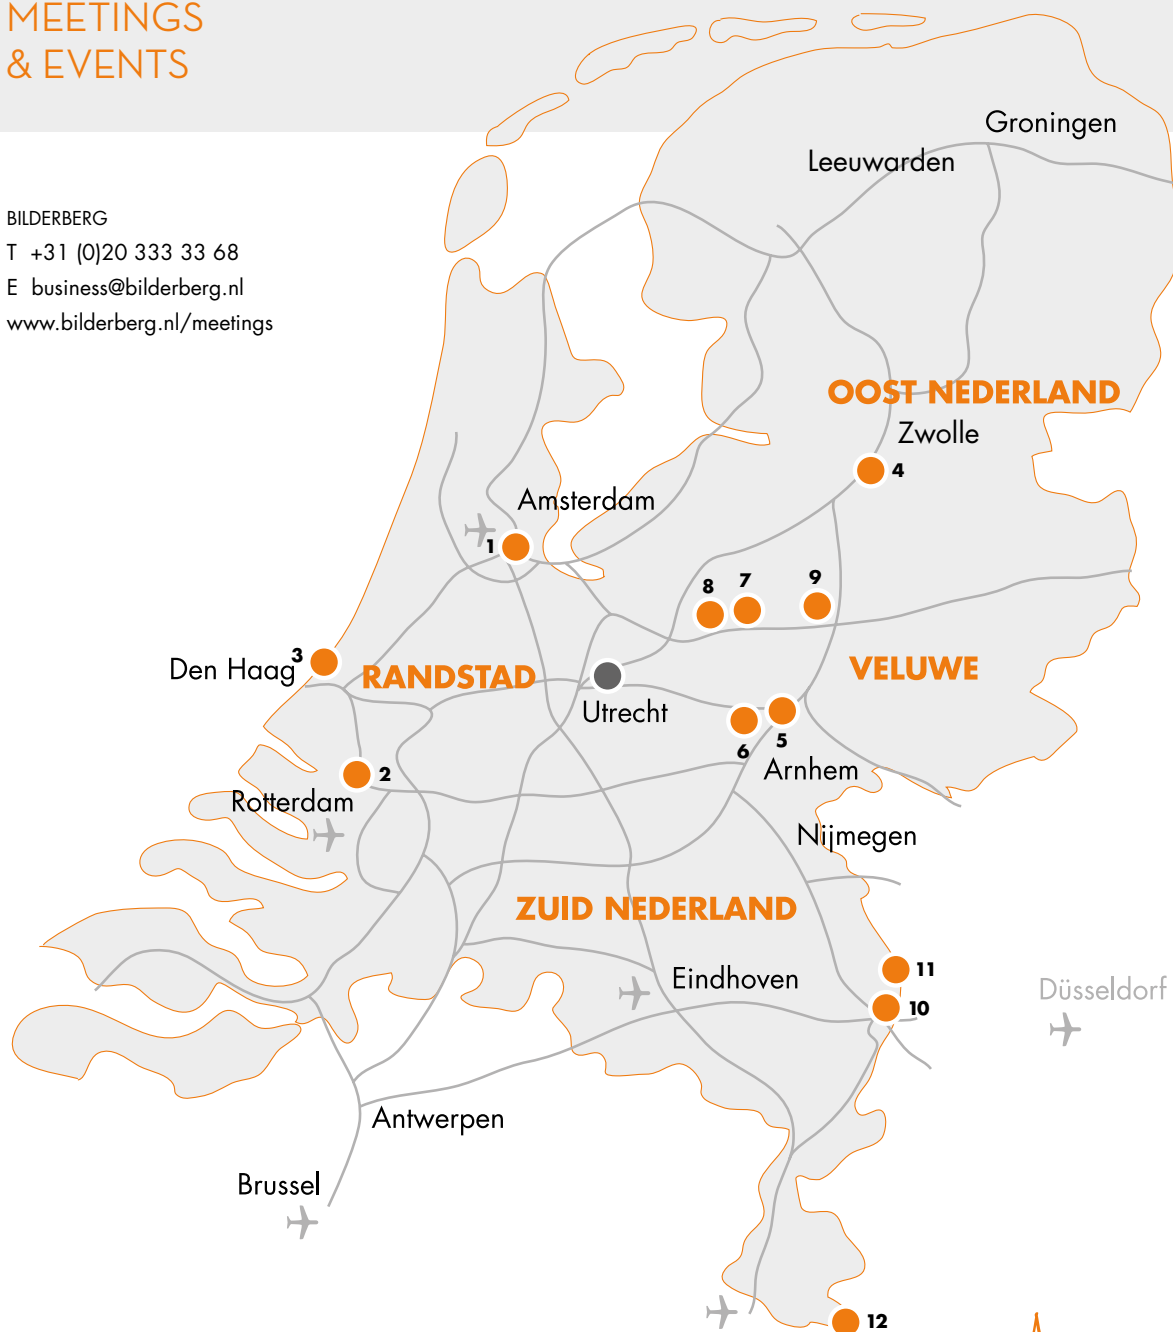

BILDERBERG HOTEL DE BOVENSTE MOLEN

Bovenste Molenweg 12
5912 TV Venlo
T +31 (0)77 359 14 14
E bovenste-molen@bilderberg.nl

BILDERBERG KASTEEL VAALS BROEK

Vaalsbroek 1
6291 NH Vaals
T +31 (0)43 308 93 08
E vaalsbroek@bilderberg.nl

MEETINGS & EVENTS

BILDERBERG
T +31 (0)20 333 33 68
E business@bilderberg.nl
www.bilderberg.nl/meetings

NAAM HOTEL	PLAATS	AFSTAND TOT UTRECHT
1 GARDEN HOTEL	Amsterdam	42 km
2 PARKHOTEL ROTTERDAM	Rotterdam	64 km
3 EUROPA HOTEL	Den Haag	72 km
4 GRAND HOTEL WIENTJES	Zwolle	90 km
5 HOTEL DE BILDERBERG	Oosterbeek	61 km
6 KASTEEL DOORWERTH	Doorwerth	67 km
7 RÉSIDENCE GROOT HEIDEBORGH	Garderen	49 km
8 HOTEL 'T SPEULDERBOS	Garderen	52 km
9 HOTEL DE KEIZERSKROON	Apeldoorn	67 km
10 CHÂTEAU HOLTMÜHLE	Tegelen	150 km
11 HOTEL DE BOVENSTE MOLEN	Venlo	150 km
12 KASTEEL VAALS BROEK	Vaals	197 km
13 BELLEVUE HOTEL DRESDEN	Dresden (Dld)	720 km