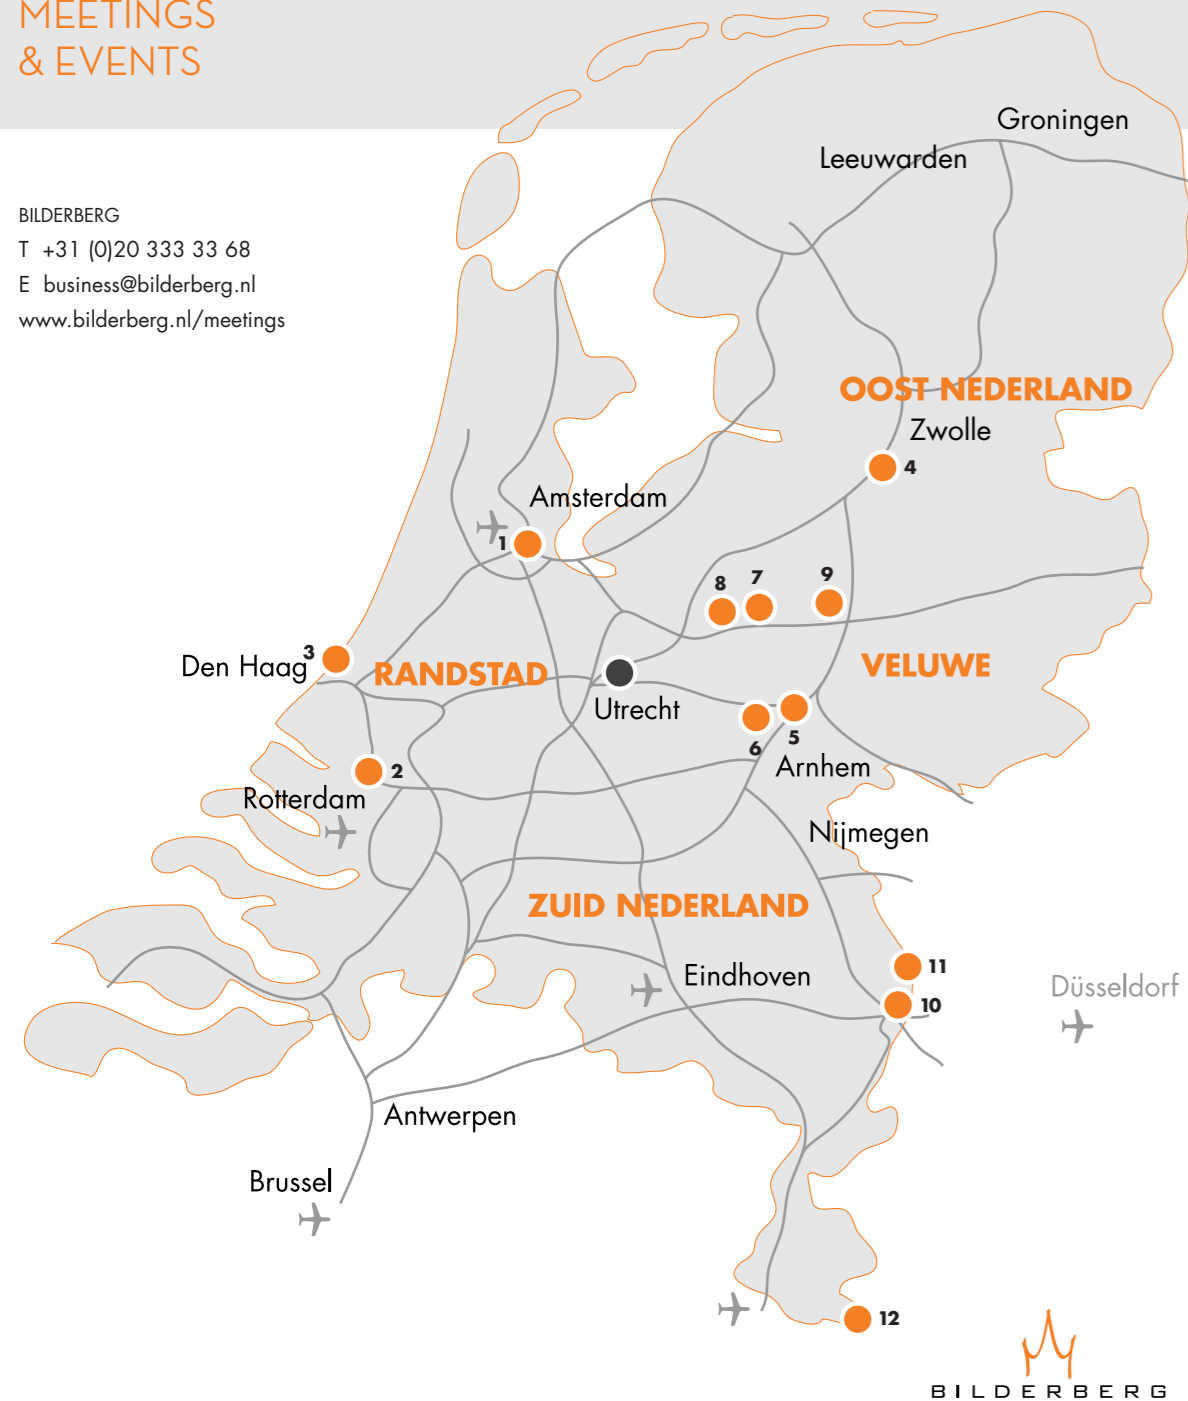

## MEETINGS & EVENTS

BILDERBERG  
T +31 (0)20 333 33 68  
E [business@bilderberg.nl](mailto:business@bilderberg.nl)  
[www.bilderberg.nl/meetings](http://www.bilderberg.nl/meetings)

NAME HOTEL	LOCATION	DISTANCE TO UTRECHT
1 GARDEN HOTEL	Amsterdam	42 km
2 PARKHOTEL ROTTERDAM	Rotterdam	64 km
3 EUROPA HOTEL	Den Haag	72 km
4 GRAND HOTEL WIENTJES	Zwolle	90 km
5 HOTEL DE BILDERBERG	Oosterbeek	61 km
6 KASTEEL DOORWERTH	Doorwerth	67 km
7 RÉSIDENCE GROOT HEIDEBORGH	Garderen	49 km
8 HOTEL 'T SPEULDERBOS	Garderen	52 km
9 HOTEL DE KEIZERSKROON	Apeldoorn	67 km
10 CHÂTEAU HOLTMÜHLE	Tegelen	150 km
11 HOTEL DE BOVENSTE MOLEN	Venlo	150 km
12 KASTEEL VAALSBROEK	Vaals	197 km
13 BELLEVUE HOTEL DRESDEN	Dresden (Dld)	720 km