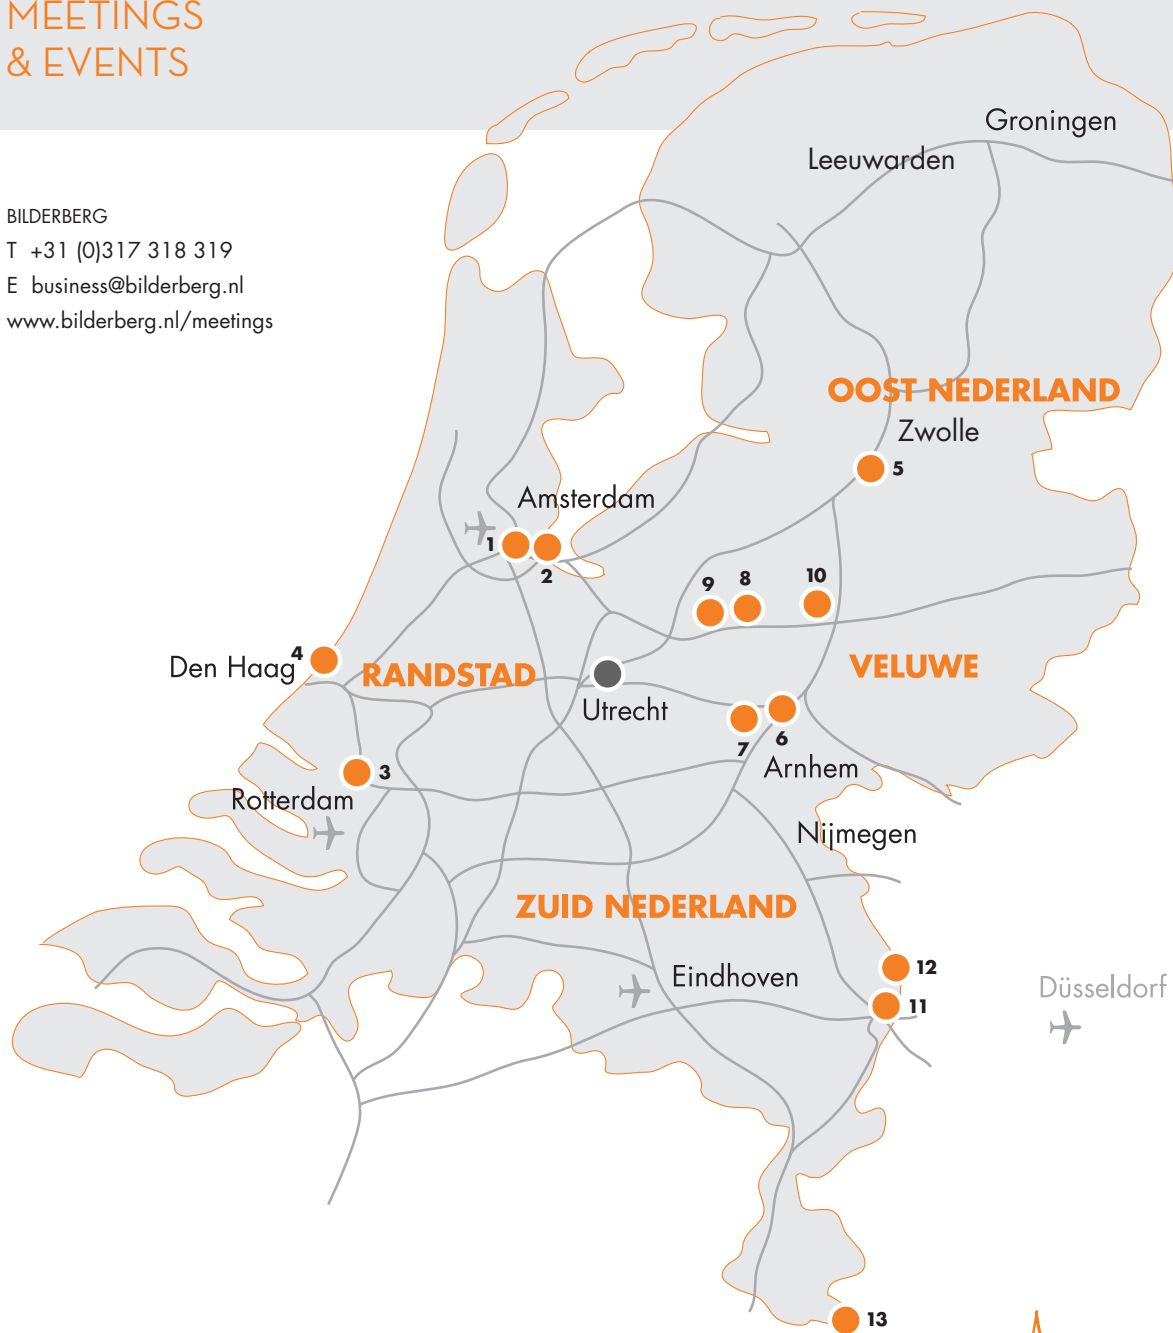

MEETINGS & EVENTS

BILDERBERG
T +31 (0)317 318 319
E business@bilderberg.nl
www.bilderberg.nl/meetings

NAAM HOTEL	PLAATS	AFSTAND TOT UTRECHT
1 GARDEN HOTEL	Amsterdam	42 km
2 HOTEL JAN LUYKEN	Amsterdam	43 km
3 PARKHOTEL ROTTERDAM	Rotterdam	64 km
4 EUROPA HOTEL	Den Haag	72 km
5 GRAND HOTEL WIENTJES	Zwolle	90 km
6 HOTEL DE BILDERBERG	Oosterbeek	61 km
7 KASTEEL DOORWERTH	Doorwerth	67 km
8 RÉSIDENCE GROOT HEIDEBORGH	Garderen	49 km
9 HOTEL 'T SPEULDERBOS	Garderen	52 km
10 HOTEL DE KEIZERSKROON	Apeldoorn	67 km
11 CHÂTEAU HOLTMÜHLE	Tegelen	150 km
12 HOTEL DE BOVENSTE MOLEN	Venlo	150 km
13 KASTEEL VAALSBROEK	Vaals	197 km