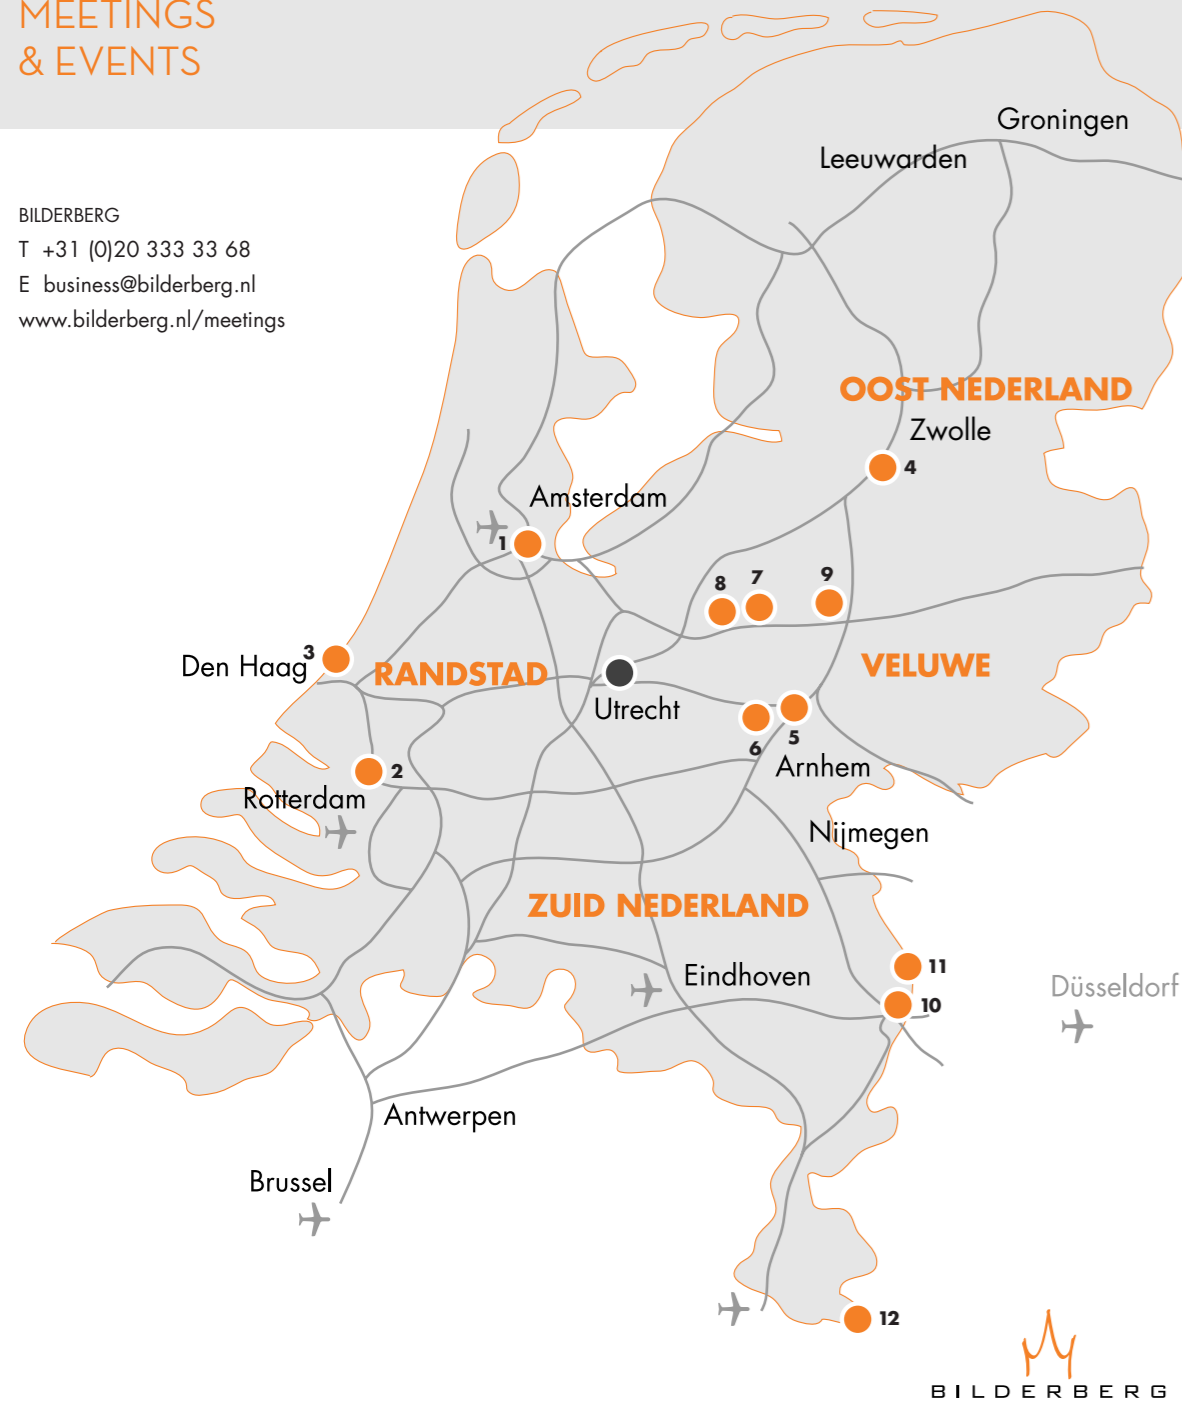

## MEETINGS & EVENTS

BILDERBERG  
T +31 (0)20 333 33 68  
E [business@bilderberg.nl](mailto:business@bilderberg.nl)  
[www.bilderberg.nl/meetings](http://www.bilderberg.nl/meetings)

NAME HOTEL	STANDORT	ABSTAND BIS UTRECHT
1 GARDEN HOTEL	Amsterdam	42 km
2 PARKHOTEL ROTTERDAM	Rotterdam	64 km
3 EUROPA HOTEL	Den Haag	72 km
4 GRAND HOTEL WIJNTJES	Zwolle	90 km
5 HOTEL DE BILDERBERG	Oosterbeek	61 km
6 KASTEEL DOORWERTH	Doorwerth	67 km
7 RÉSIDENCE GROOT HEIDEBORGH	Garderen	49 km
8 HOTEL 'T SPEULDERBOS	Garderen	52 km
9 HOTEL DE KEIZERSKROON	Apeldoorn	67 km
10 CHÂTEAU HOLTMÜHLE	Tegelen	150 km
11 HOTEL DE BOVENSTE MOLEN	Venlo	150 km
12 KASTEEL VAALSBROEK	Vaals	197 km
13 BELLEVUE HOTEL DRESDEN	Dresden (Dld)	720 km