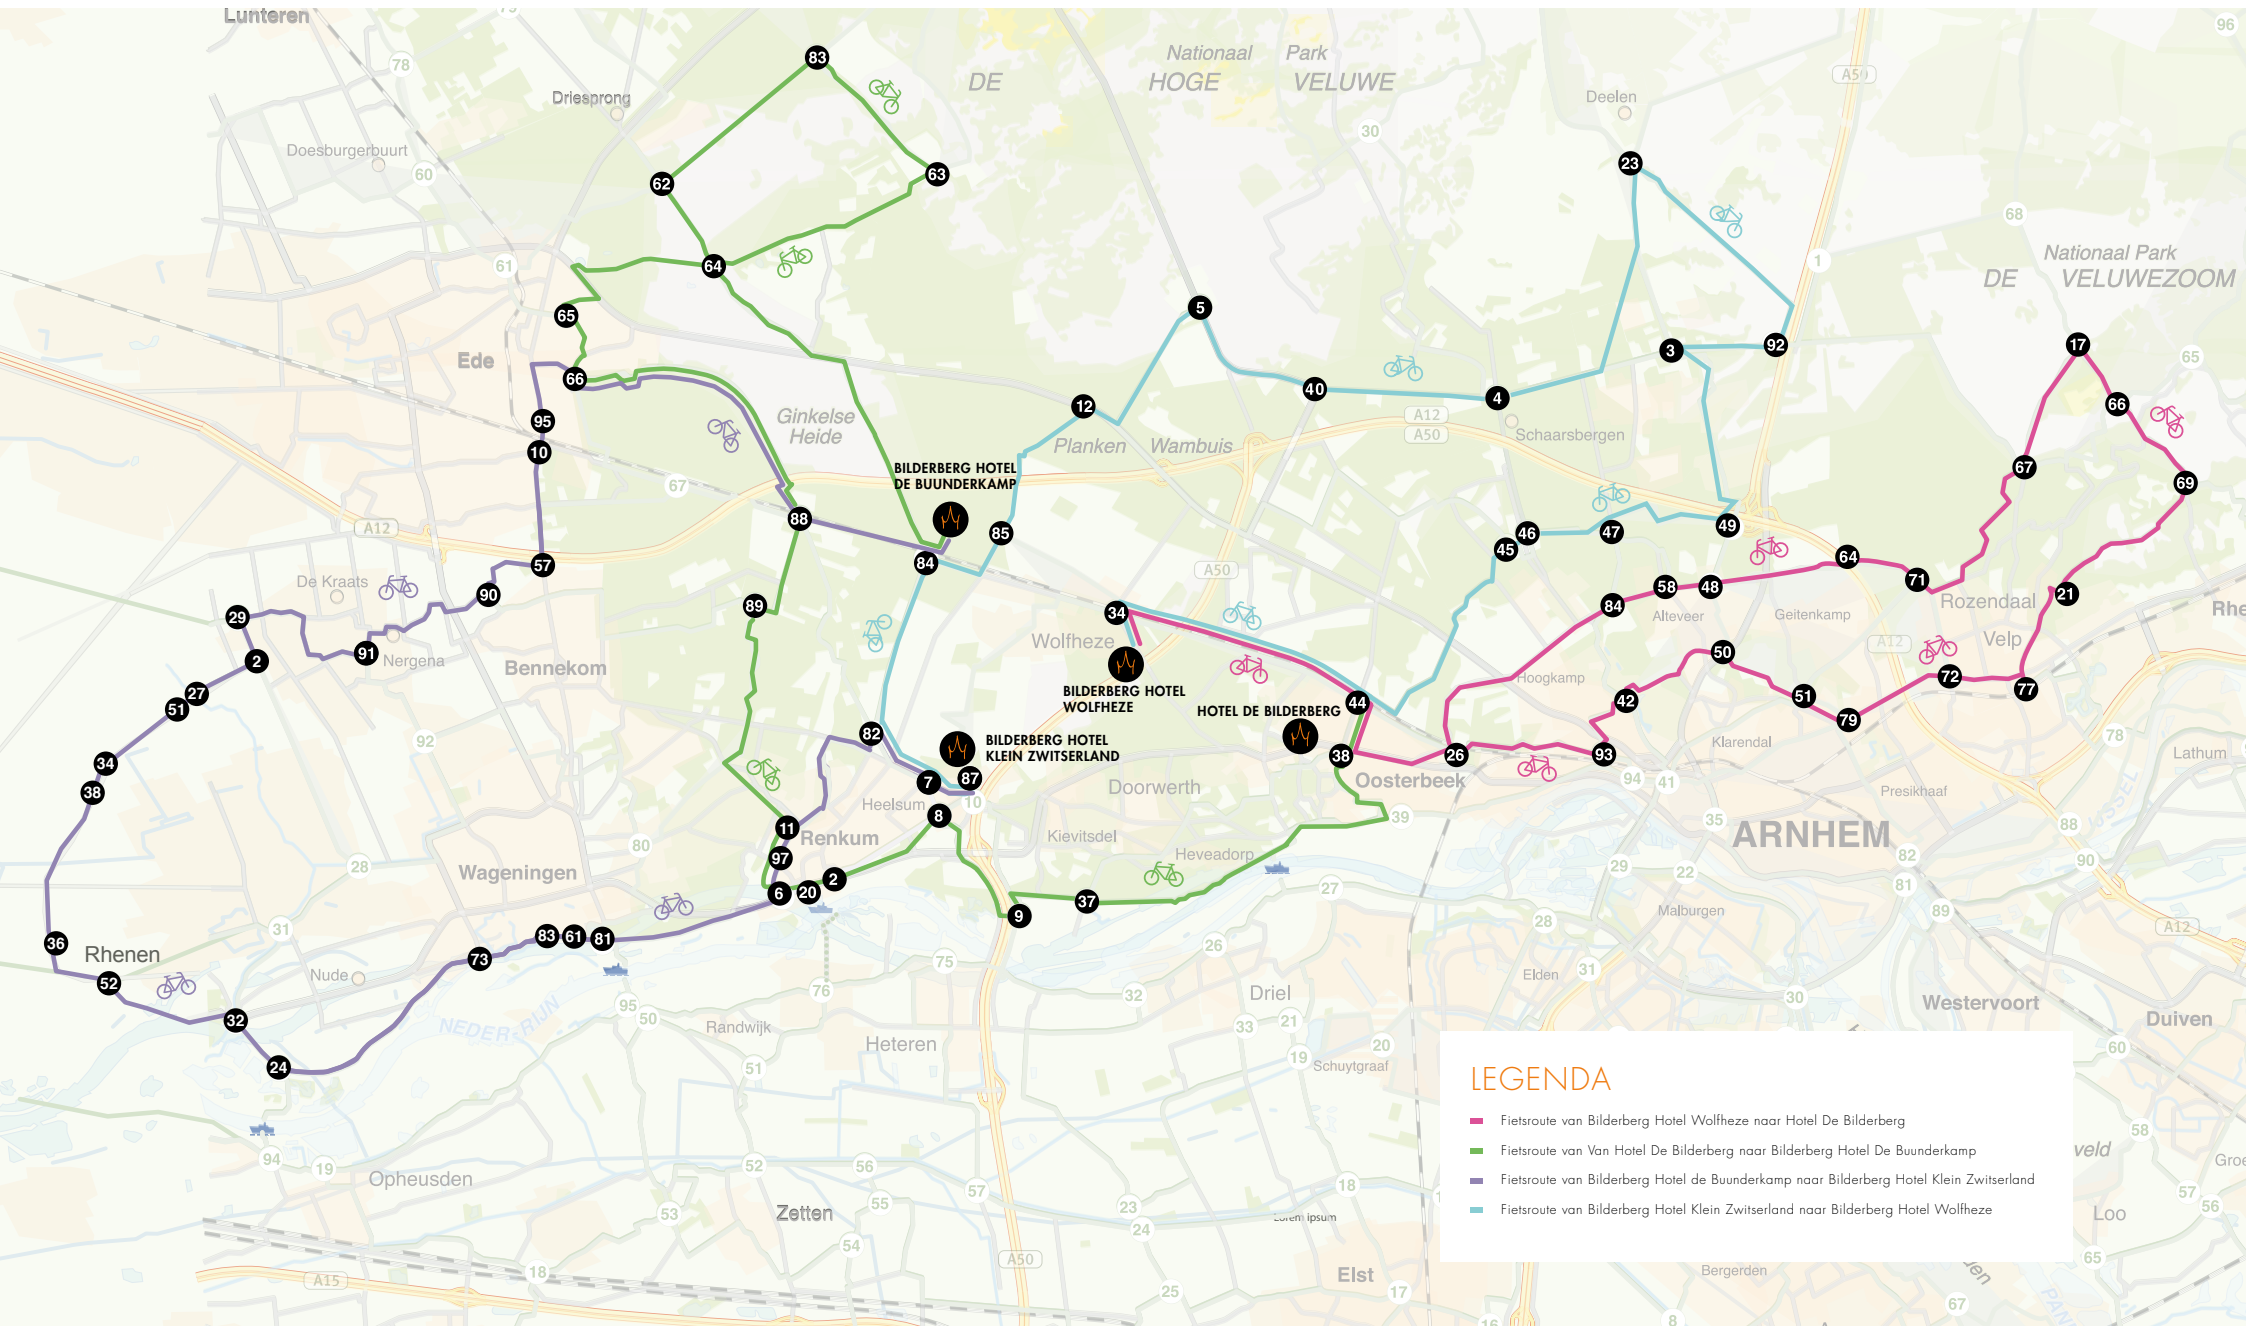

# KLAVERTJE VIER FIETSARRANGEMENT

**LEGENDA**

- Fietsroute van Bildersberg Hotel Wolfheze naar Hotel De Bilderberg
- Fietsroute van Van Hotel De Bilderberg naar Bildersberg Hotel De Buunderkamp
- Fietsroute van Bildersberg Hotel de Buunderkamp naar Bildersberg Hotel Klein Zwitserland
- Fietsroute van Bildersberg Hotel Klein Zwitserland naar Bildersberg Hotel Wolfheze