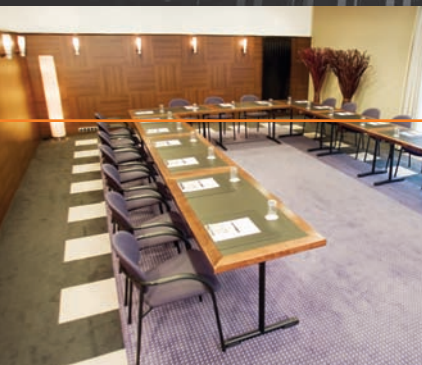

hotel
klein ZWITSERLAND

BILDERBERG

HOTEL
KLEIN ZWITSERLAND
HEELSUM

HOTEL KLEIN ZWITSERLAND

Retraïte nabij Arnhem. Een geheel in chaletstijl gebouwd hotel, prachtig gelegen naast de golfbaan Heelsumse Veld. Een combinatie van verschillende modern uitgeruste conferentiezalen allen voorzien van airconditioning en daglicht. Het hotel beschikt over 71 comfortabele kamers, een Wellness Centre met een zwembad, sauna, stoombad en fitness. En dan is er nog het exclusieve toprestaurant De Kromme Dissel. Voor evenementen of bijeenkomsten die een 'special touch' behoeven, beschikt het hotel over een unieke locatie; het nabij gelegen Kasteel Doorwerth.

Vergaderruimten	Theater	Cabaret	School	Carre	U-vorm	Opp. m ²
Wageningen	55	55	25	36	28	90
Wageningen - Hoog	55	55	25	36	28	90
Wageningen - Laag	28	-	16	18	16	40
Wageningen + Wag.Hoog	140	120	50	55	50	180
Wageningen Hoog + Wag.Laag	100	75	40	45	40	130
Wageningen Combinatie	175	135	100	72	55	220
Renkum	60	45	20	40	30	85