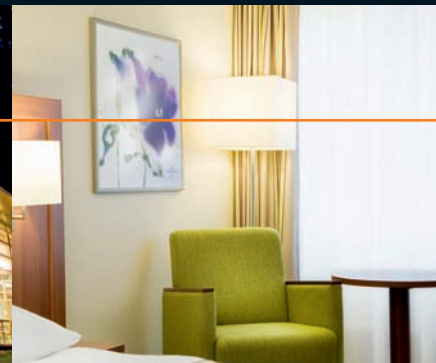

CULINAIR

Onze keuken biedt u een, regelmatig wisselende, gevarieerde menukaart met naast de vele klassieke gerechten ook verrukkelijke seizoensspecialiteiten. Proef de Veluwe terug op uw bord. Onze professionele gastheren en gastvrouwen zullen u ten alle tijden advies en informatie geven over de met zorg samengestelde selectie van wijnen. Bij Bilderberg Hotel De Buunderkamp heeft u de garantie voor een genoeglijke, culinaire avond met familie, vrienden of collega's.

OMGEVING

In het prachtige hart van de Veluwe. Het summum voor natuurliefhebbers. De overweldigende schoonheid van de natuur ontdekt u per fiets of te voet. Stille plekjes in het bos en kristalheldere beekjes brengen u helemaal in vervoering. Bezoek historisch Arnhem of studentenstad Nijmegen. Hier is winkelen pas echt een feest. Nationaal Park de Hoge Veluwe, Burgers' Zoo, het Openluchtmuseum en het Airborne Museum liggen op steenworp afstand. Op de 20 hectare grond die het hotel rijk is, zijn tal van mogelijkheden voor sportieve- en teambuildingsactiviteiten. Wij zijn u graag behulpzaam bij het organiseren van deze activiteiten. Wilt u liever een creatieve workshop? In Hotel De Buunderkamp maken wij al uw ideeën mogelijk.

BILDERBERG