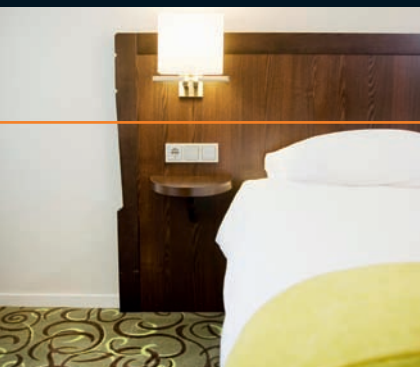

Hotelfaciliteiten	Service
6 vergaderzalen met ruim daglicht	24-uurs roomservice
3 Junior Suites	Moderne AV-middelen
23 Executive hotelkamers	Wireless Internet
56 Reguliere hotelkamers	Capaciteit tot 100 gasten in theateropstelling
Restaurant De Bovenste Molen	Diner tot 130 gasten
Lounge Bar Mills	Recepties tot 300 gasten
Wellness Centre De Bovenste Molen	De Bilderberg Service Partner
Zwembad, sauna en Turks Stoombad	Coffeecorner voor uw meeting
Solarium	Gratis parkeergelegenheid
Tennisbaan	
Bos en evenemententerrein voor vergaderbreaks	

CULINAIR

Restaurant De Bovenste Molen biedt u een moderne menukaart, met verse ingrediënten van het vruchtbare Limburgse land. Hier ontdekt u waarom Limburgers worden geroemd om hun gastvrijheid en gastronomische kwaliteiten. In Lounge Bar Mills kunt u onder het genot van een drankje uw dag afsluiten in een ontspannen sfeer.

OMGEVING

Bilderberg Hotel De Bovenste Molen is gelegen aan het prachtige natuurgebied 't Jaomerdal en beschikt over 33 ha bosgebied. Hier bevinden zich diverse fiets- en wandelroutes, een tennisbaan en evenemententerrein geschikt voor uw vergaderbreaks.