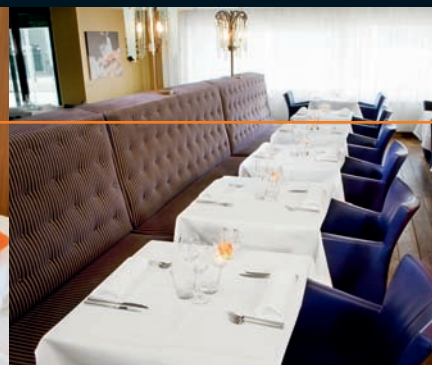

CULINAIR

Modern met een eigentijdse aanpak, oog voor detail, stijlvol zonder stijfheid, persoonlijk en bovenal tijdloos elegant. Daarmee geeft Mangerie OXO een nieuwe inhoud aan tafelen op niveau. De keukenbrigade laat zich inspireren door de moderne Franse keuken, met verrassende wereldse invloeden en onverwachte gerechten. Ideaal voor uw zakendiner, een feestelijke gelegenheid of zomaar heerlijk privé genieten.

OMGEVING

Luxe boetieks, opzweepende Crazy Piano's, rustgevende parken, beeldschoon Madurodam, langgerekte duinen en stevige strandwandelingen. Dit zijn enkele kenmerken die Scheveningen tot een wereldberoemde badplaats hebben gemaakt.

Voel de weldadige werking van de zee op uw lichaam en geest. Onthaasten gaat hier vanzelf. Bent u in de "winning mood"? Het nabijgelegen Holland Casino Scheveningen verwelkomt u graag. Op slechts 3 kilometer van het hotel bevindt zich het Koninklijk centrum van Den Haag. Hier kunt u een bezoek brengen aan de vele musea en luxe winkels die het centrum rijk is.

BILDERBERG