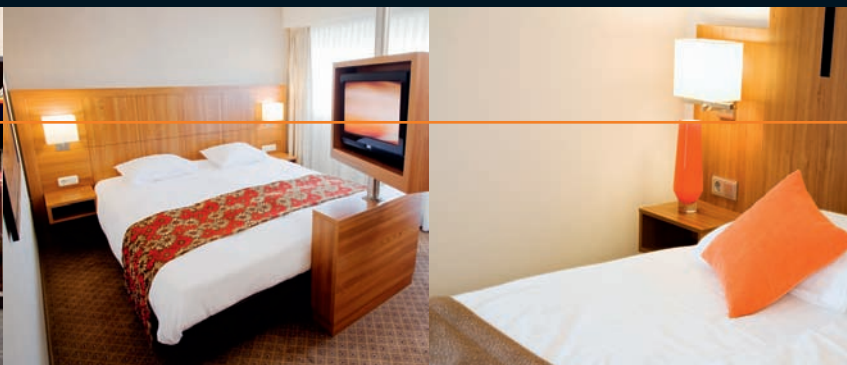

CULINAIR

Modern met een eigentijdse aanpak, oog voor detail, stijlvol zonder stijfheid, persoonlijk en bovenal tijdloos elegant. Daarmee geeft Mangerie OXO een nieuwe inhoud aan tafelen op niveau. De keukenbrigade laat zich inspireren door de moderne Franse keuken, met verrassende wereldse invloeden en onverwachte gerechten. Ideaal voor uw zakendiner, een feestelijke gelegenheid of zomaar heerlijk privé genieten.

OMGEVING

Luxe boetieks, opzweepende Crazy Piano's, rustgevende parken, beeldschoon Madurodam, langgerekte duinen en stevige strandwandelingen. Dit zijn enkele kenmerken die Scheveningen tot een wereldberoemde badplaats hebben gemaakt.

Voel de weldadige werking van de zee op uw lichaam en geest. Onthaasten gaat hier vanzelf. Bent u in de "winning mood"? Het nabijgelegen Holland Casino Scheveningen verwelkomt u graag. Op slechts 3 kilometer van het hotel bevindt zich het Koninklijk centrum van Den Haag. Hier kunt u een bezoek brengen aan de vele musea en luxe winkels die het centrum rijk is.

BILDERBERG